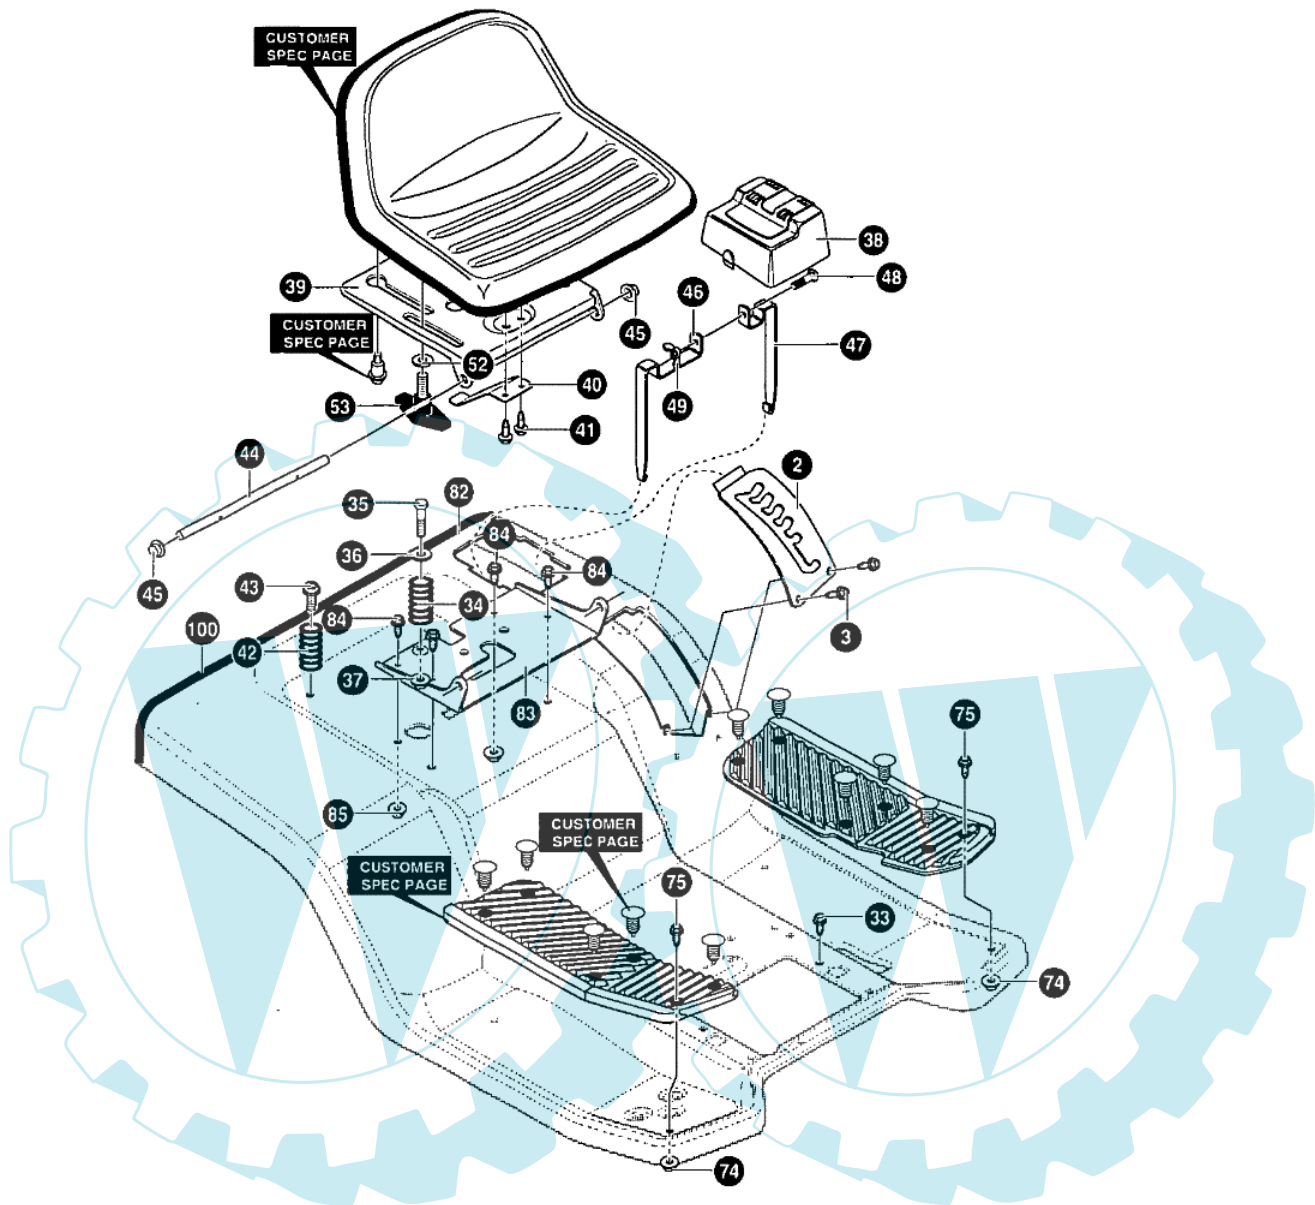

MARATHON 15.5 - (2° Sr.) - Hintere chassisgruppe

Bild Nr.	Anz.	Teilenummer	Beschreibung	Technische Nachricht
4	1	T343678821	Platte	
4.1	1	T95162	Platte	
4.2	1	T94563	Halter	
4.3	3	T180073	Schraube	
4.4	3	T180073	Schraube	
5	1	T95359821	Hebel	
6	2	T690097	Stift	
7	5	T711906	Mutter	
8	2	T94231	Stange	
9	2	T711606	Schraube	
12	5	T711907	Schraube	
13	5	T710026	Mutter	
14	4	T711606	Schraube	
15	2	T710026	Mutter	
16	1	T690245	Nicht verfügbar für diesen produkt	
17	1	T55939	Sicherung	
18	3	T711666	Scheibe	
19	2	T318197	Schild	
20	1	T690102821	Deflector	
20.1	1	T94350	Auspufftopt	
20.2	1	T95367	Schultz	
20.3	4	T711642	Schraube	
21	4	T711606	Schraube	
22	2	T711688	Schraube	
23	2	T710026	Mutter	
24	1	T94296821	Nicht verfügbar für diesen produkt	
25	2	T712424	Mutter	
27	3	T309235	Schraube	
28	1	T711617	Scheibe	
29	1	T711682	Splint	
30	2	T711688	Schraube	
31	2	T710026	Mutter	
81	3	T712009	Band	
90	2	T711642	Schraube	
91	1	T57444	Kabel	

MARATHON 15.5 - (2° Sr.) - Kommandobrückensitz

Bild Nr.	Anz.	Teilenummer	Beschreibung	Technische Nachricht
2	1	T95190821	Platte	
3	2	T711741	Schraube	
33	3	T711606	Schraube	
34	1	T710136	Feder	
35	1	T711610	Schraube	
36	1	T95293	Scheibe	
37	1	T302635	Mutter	
38	1	T94200	Deckel	
39	1	T94154898	Sitz	
40	1	T94057	Feder	
41	2	T711592	Schraube	
42	2	T710109	Feder	
43	4	T711606	Schraube	
44	1	T95294	Stift	
45	2	T711627	Sicherung	
46	1	T95393821	Halter	
47	1	T95394821	Halter	
48	1	T711680	Schraube	
49	1	T711636	Mutter	
52	2	T711644	Scheibe	
53	2	T711747	Schraube	
74	2	T710026	Mutter	
75	2	T711891	Schraube	
82	1	T94311898	Sitz	
83	1	T94153898	Pivot	
84	4	T711606	Schraube	
85	2	T711634	Mutter	
100	0	T779024	Dichtung	