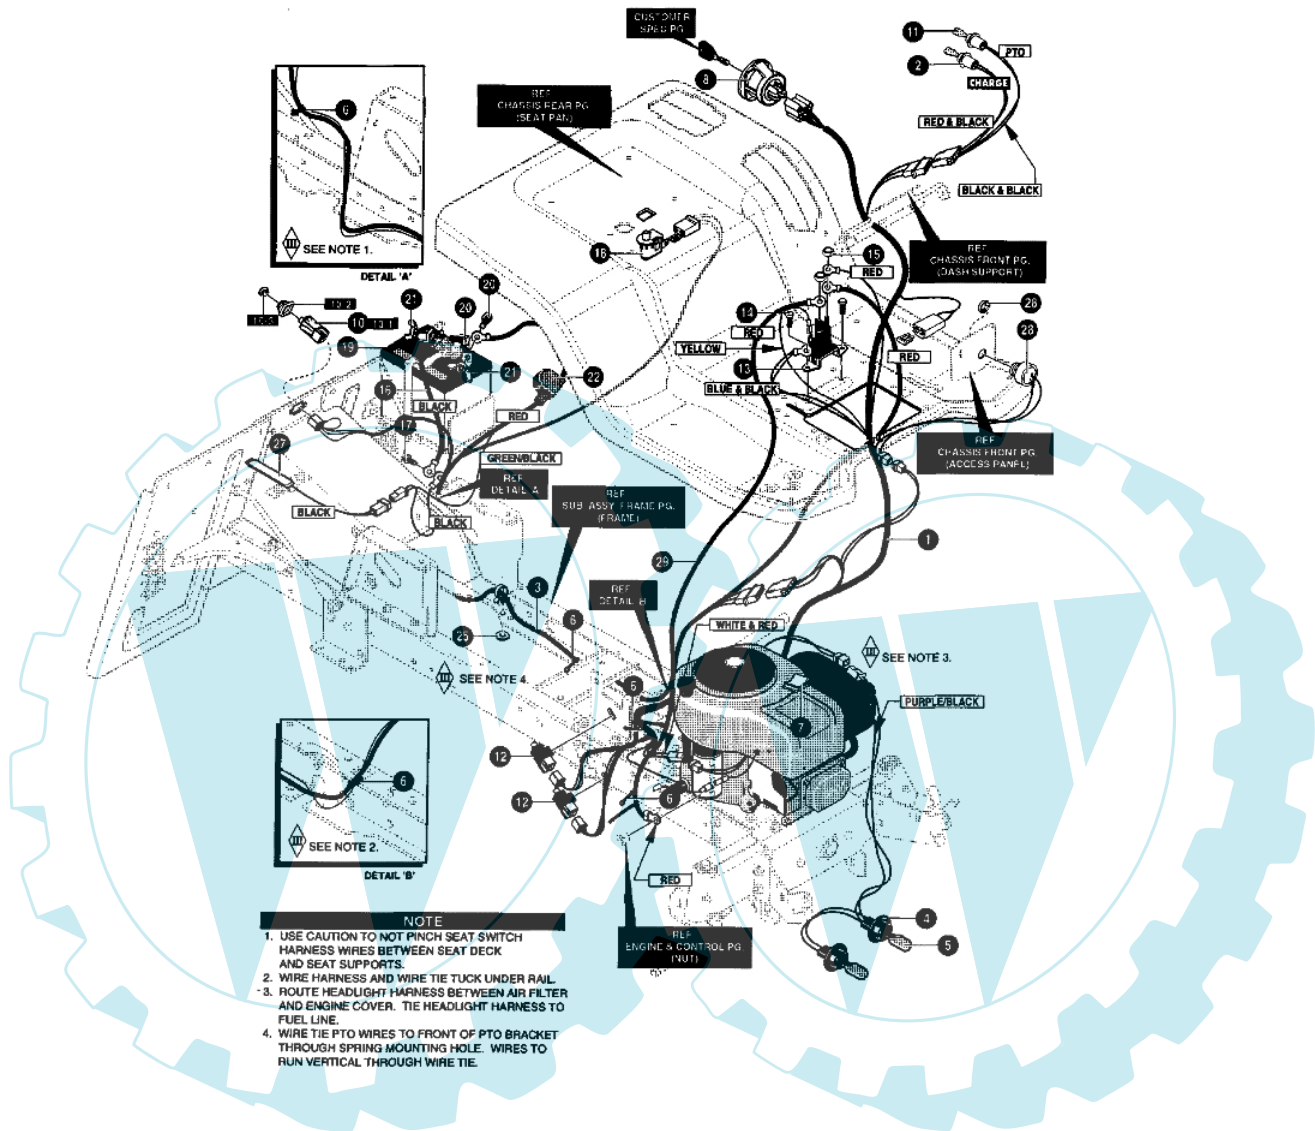

MARATHON 15.5 - (2° Sr.) - Klingen und riemen

Bild Nr.	Anz.	Teilenummer	Beschreibung	Technische Nachricht
2	2	T94305	Flansch	
3	2	T690020	Scheibe	
4	2	T91922	Welle	
5	1	T710117	Scheibe	
6	2	T91903	Distanzstück	
8	2	T711910	Mutter	
9	2	T94207	Anpassungsglied	
10	1	T690499	Blatt	
11	1	T690500	Blatt	
12	2	T710118	Scheibe	
13	2	T710117	Scheibe	
14	2	T711910	Mutter	
15	10	T711911	Schraube	
16	2	T94288821	Deckel	
44	1	T710231	Riemen	
45	1	T690071	Riemen	
46	2	T92683	Rad	
47	2	T711746	Stift	
48	2	T711615	Scheibe	
49	2	T711622	Mutter	
66	2	T711764	Sicherung	
79	1	T95280	Stift	

MARATHON 15.5 - (2° Sr.) - Elektrische anlage

Bild Nr.	Anz.	Teilenummer	Beschreibung	Technische Nachricht
1	1	T95378	Kabel	
2	1	T690054	Anzeiger	
3	1	T95381	Kabel	
4	1	T94103	Kabel	
5	2	T52572	Glühlampe	
6	5	T57444	Kabel	
7	1	T55939	Sicherung	
8	1	T94762	Schalter	
10	1	T690106	Schalter	
10-1	1	T320082	Schalter	
10-2	1	T690074	Schultz	
10-3	1	T690075	Schultz	
11	2	T57769	Glühlampe	
12	2	T94136	Schalter	
13	1	T94613	Klemmenbrett	
14	2	T711619	Schraube	
15	2	T711632	Mutter	
16	1	T95420	Kabel	
17	1	T711619	Schraube	
18	1	T94159	Schalter	
19	1	T92739	Batterie	
20	2	T711680	Schraube	
21	2	T711636	Mutter	
22	1	T335417	Schultz	
25	1	T711666	Scheibe	
27	1	T95330	Schalter	
28	1	T95391	Einbruch	
29	1	T711579	Kabel	