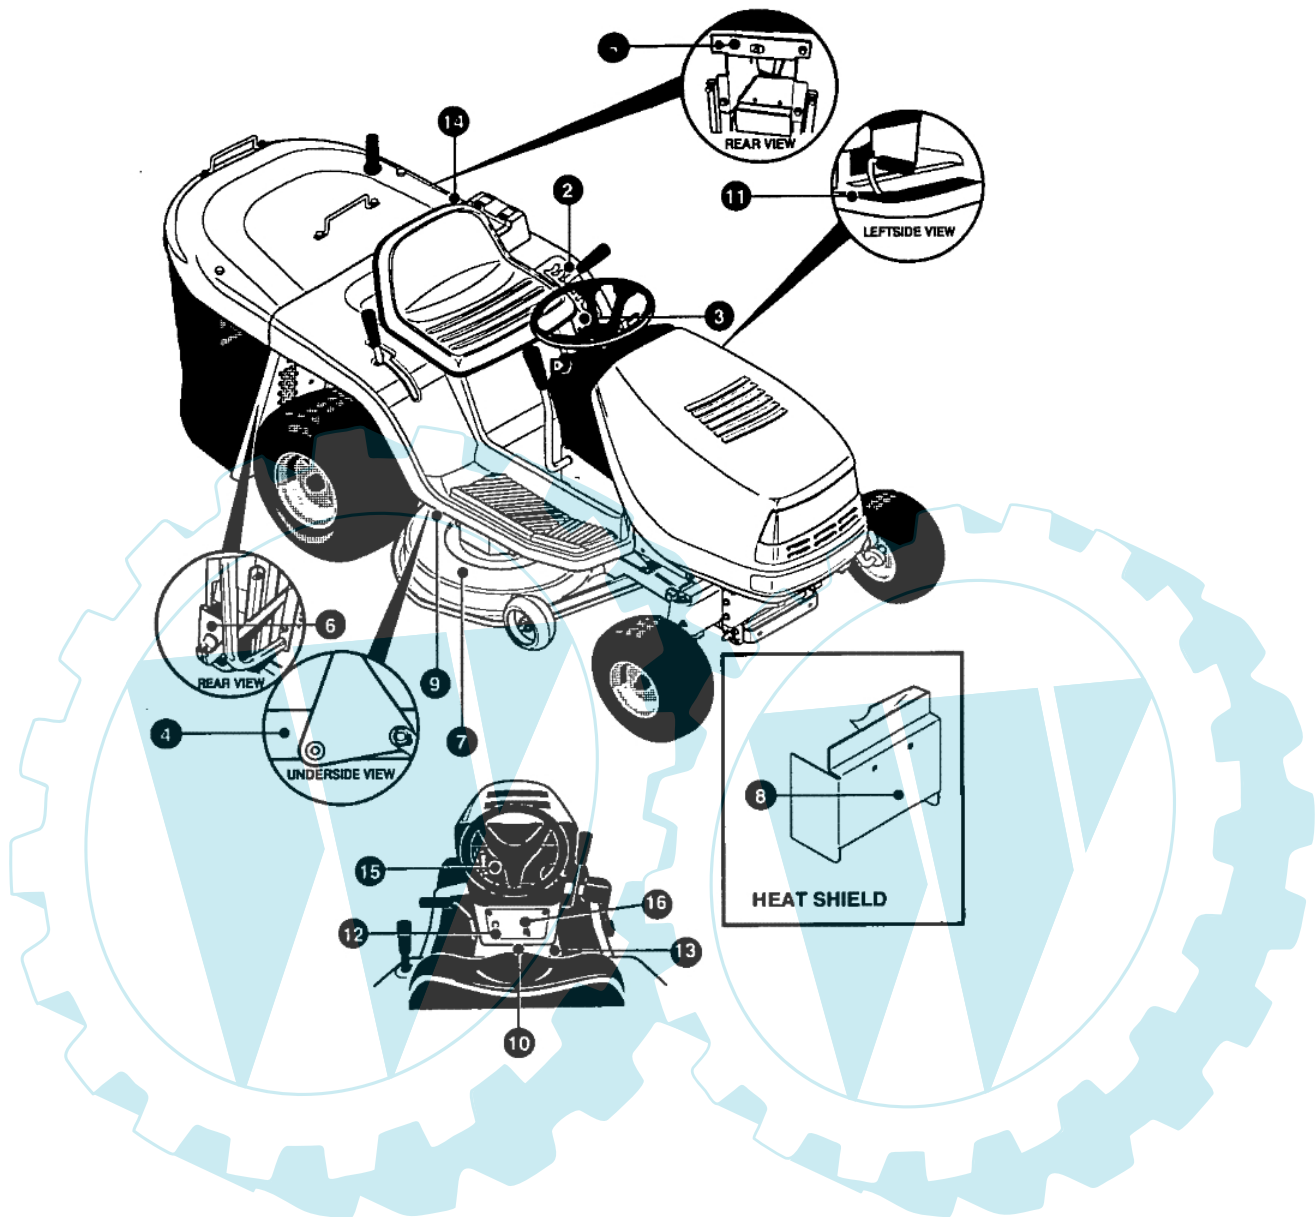

MARATHON 15.5 - (2° Sr.) - Etikette

Bild Nr.	Anz.	Teilenummer	Beschreibung	Technische Nachricht
2	1	T711735	Etikette	
3	1	T711850	Etikette	
4	1	T710523	Etikette	
6	1	T338542	Etikette	
7	2	T402700	Etikette	
8	1	T338543	Etikette	
9	1	T710684	Etikette	
10	1	T710534	Etikette	
11	1	T710678	Etikette	
12	1	T711766	Etikette	
13	1	T710720	Etikette	
14	1	T710771	Etikette	
15	1	T710615	Etikette	
16	1	T711799	Etikette