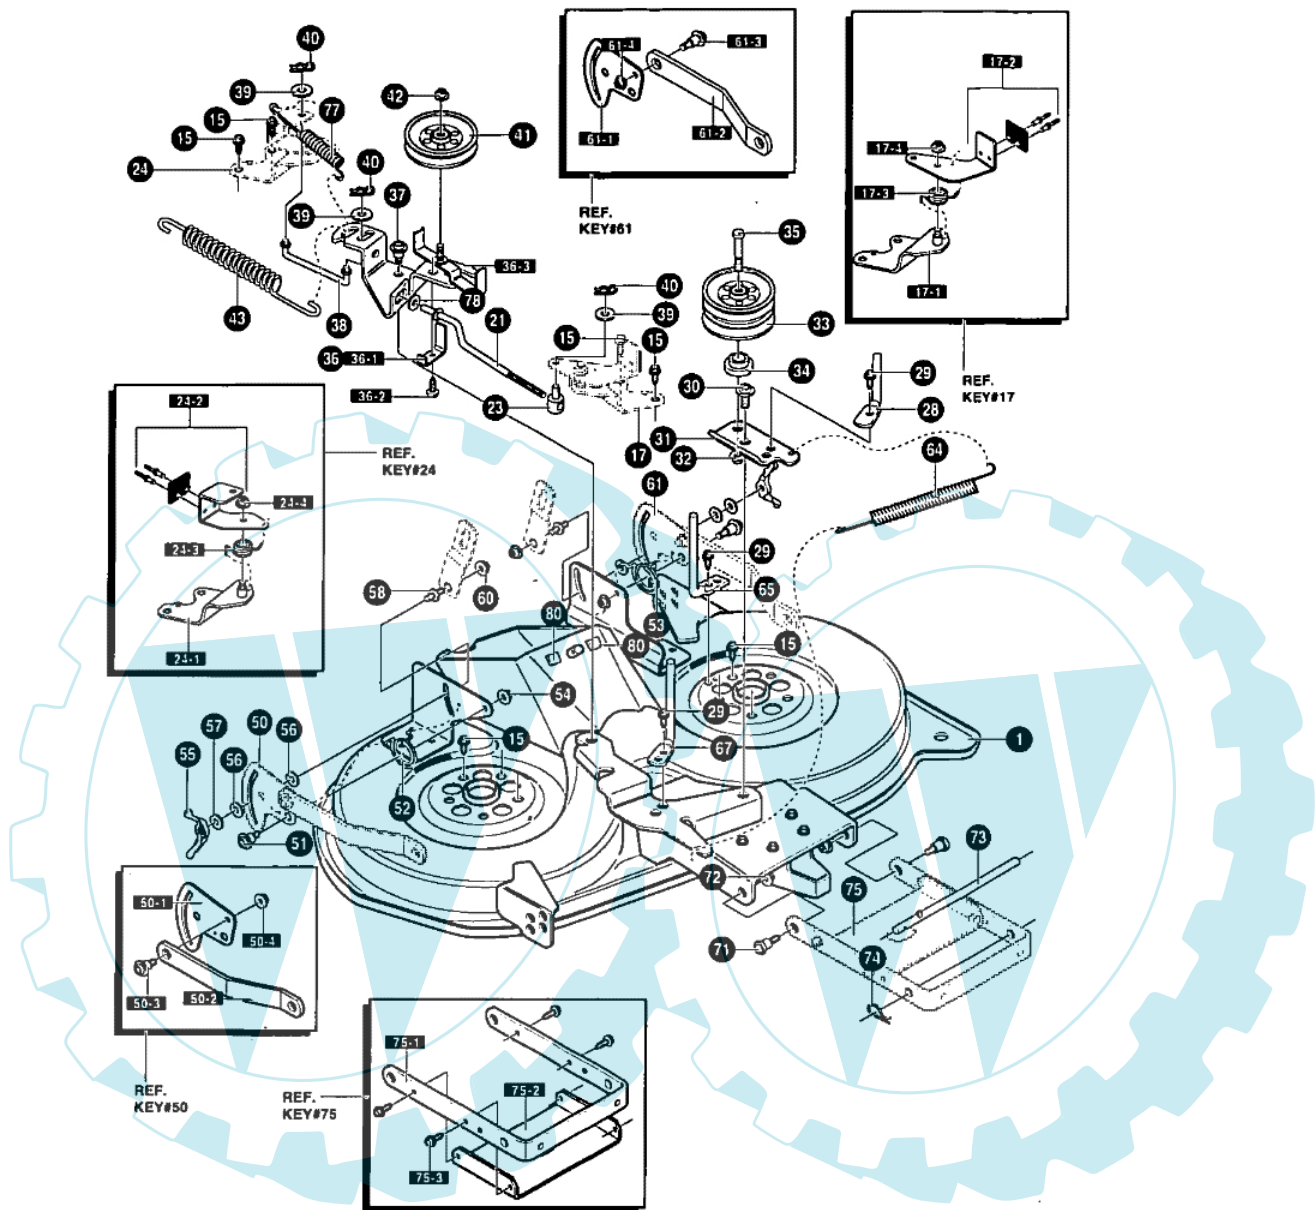

MARATHON 15.5 - (2° Sr.) - Klingentellerset

Bild Nr.	Anz.	Teilenummer	Beschreibung	Technische Nachricht
1	1	T690109821	Deck	
15	1	-	Nicht verfügbar für diesen produkt	
17	1	T94665821	Ausleger	
21	1	T690021	Spannstange	
23	1	T711591	Stift	
24	1	T94664821	Ausleger	
28	1	T711912	Riemenfuehrung	
29	3	T711914	Schraube	
30	1	T711613	Schraube	
31	1	T94261821	Halter	
32	1	T711622	Mutter	
33	1	T94279	Scheibe	
34	1	T94269	Distanzstück	
35	1	T711915	Schraube	
36	1	T94298	Scheibe lager	
37	1	T711613	Schraube	
38	1	T690023	Bride	
39	3	T712480	Scheibe	
40	3	T711682	Splint	
41	1	T690024	Scheibe	
42	1	T711622	Mutter	
43	1	T710234	Feder	
50	1	T690158821	Nicht verfügbar für diesen produkt	
51	2	T711611	Schraube	
52	1	T710112	Feder	
53	1	T710113	Feder	
54	2	T711622	Mutter	
55	2	T711600	Mutter	
56	4	T94137	Scheibe	
57	2	T711628	Scheibe	
58	2	T711595	Stift	
60	2	T711622	Mutter	
61	1	T690159821	Nicht verfügbar für diesen produkt	
64	1	T710233	Feder	
65	1	T711913	Riemenfuehrung	
67	1	T690030	Riemenfuehrung	
71	2	T711611	Schraube	
72	2	T711622	Mutter	
73	1	T95295	Stift	
74	1	T711676	Splint	
75	1	T690058821	Halter	
77	1	T710658	Feder	
78	1	T712480	Scheibe	
80	2	T318197	Schild	
17-1	1	T94293	Halter	
17-2	1	T94291	Ausleger	
17-3	1	T710110	Feder	
17-4	1	T710205	Mutter	
24-1	1	T94294	Halter	
24-2	1	T94292	Ausleger	
24-3	1	T710077	Feder	
24-4	1	T710205	Mutter	
36-1	1	T94312	Feder	
36-2	1	T710264	Schraube	
36-3	1	T94298	Scheibe lager	
50-1	1	T94128	Platte	
50-2	1	T94055	Einstellen	
50-3	1	T710095	Schraube	
50-4	1	T710140	Mutter	
61-1	1	T94128	Platte	
61-2	1	T94055	Einstellen	
61-3	1	T710095	Schraube	
61-4	1	T710140	Mutter	
75-1	1	T94058	Halter	
75-2	1	T95057	Halter	
75-3	4	T710079	Schraube	