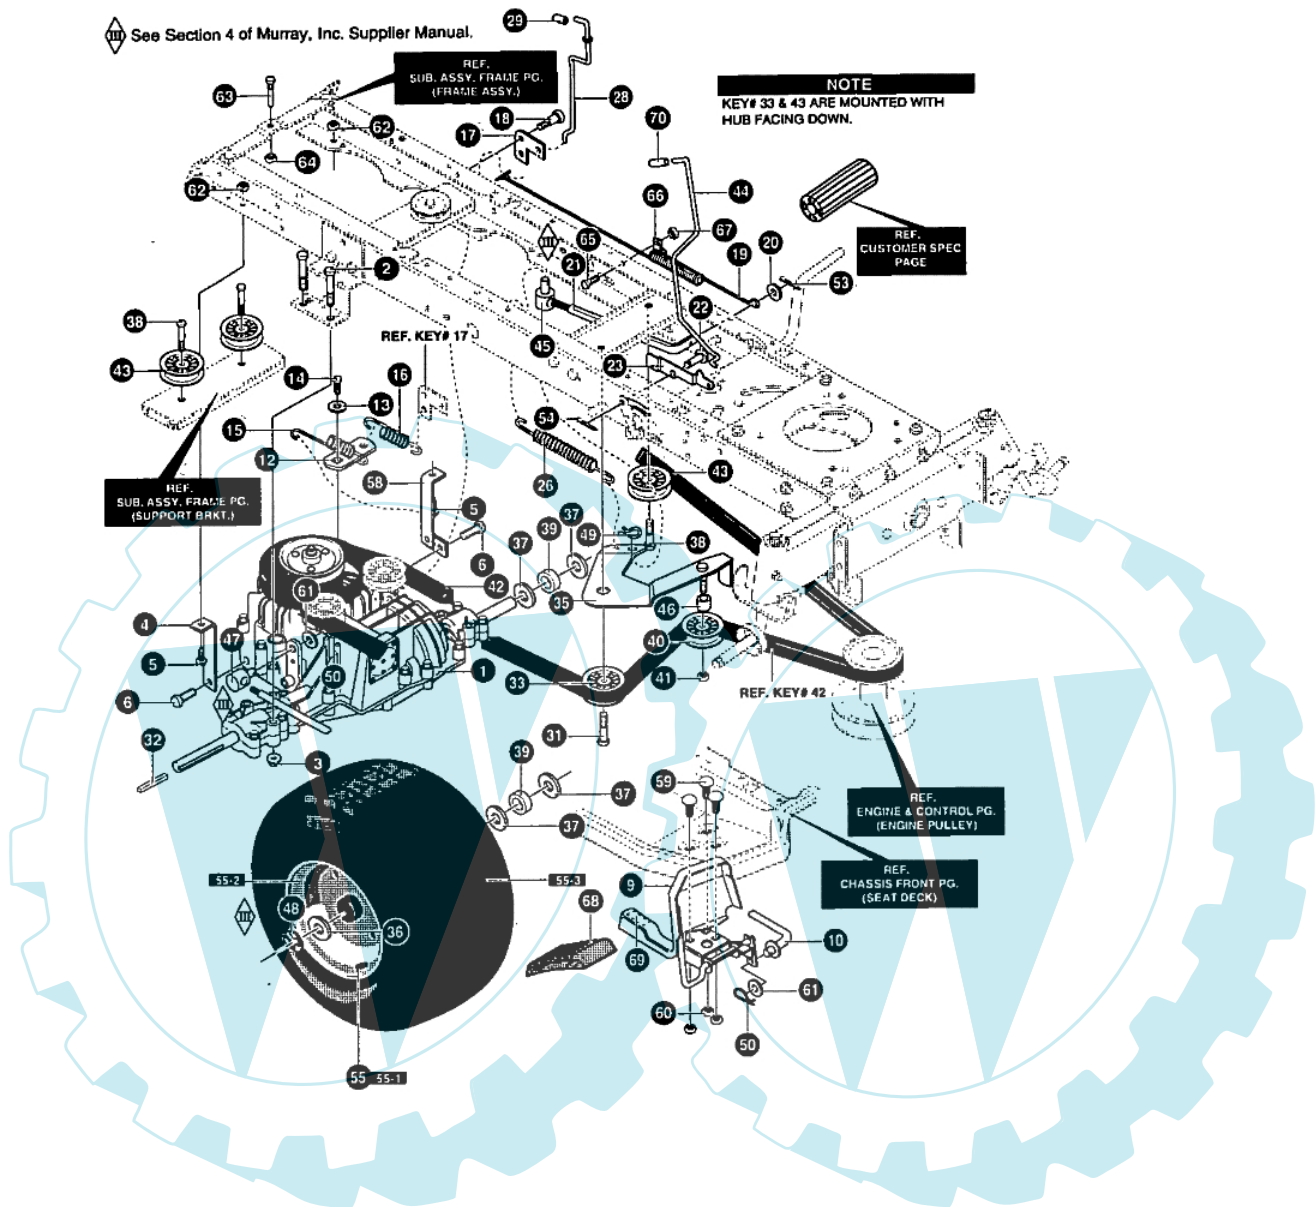

MARATHON 15.5 - (2° Sr.) - Zuggruppe

Bild Nr.	Anz.	Teilenummer	Beschreibung	Technische Nachricht
2	4	T711669	Schraube	
3	4	T711634	Mutter	
4	1	T94224821	Bride	
5	2	T711893	Schraube	
6	2	T710268	Schraube	
9	1	T690134821	Fusshebel	
10	1	T690018	Pleuel	
12	1	T323212	Bride	
13	1	T711895	Scheibe	
14	1	T710345	Schraube	
15	1	T94622	Feder	
16	1	T326780	Feder	
17	1	T94621821	Bride	
18	1	T711896	Mutter	
19	1	T95424	Feder	
20	1	T711921	Scheibe	
21	1	T690016	Spannstange	
22	1	T711903	Stift	
23	1	T95290	Stift	
26	1	T711522	Feder	
28	1	T690015	Stange	
29	1	T690032	Handgriff	
31	1	T711905	Schraube	
32	2	T52928	Schluessel	
33	1	T95531	Scheibe	
35	1	T690481821	Nicht verfügbar für diesen produkt	
36	2	T711758	Scheibe	
37	6	T711904	Scheibe	
38	1	T711905	Schraube	
39	2	T95274	Buchse	
40	1	T690409	Scheibe	
41	1	T711920	Mutter	
43	1	T95531	Scheibe	
44	1	T690046	Stift	
45	1	T711898	Mutter	
46	1	T690369	Distanzscheibe	
47	1	T711594	Mutter	
48	2	T710103	Ring	
49	1	T711659	Stift	
50	2	T711676	Splint	
53	1	T71081	Splint	
54	1	T71081	Splint	
55	2	T692511	Reifen	
55-2	1	T338524	Vorderrad felger	
55-3	1	T338525	Reifen	
58	1	T94255821	Nicht verfügbar für diesen produkt	
59	3	T711688	Schraube	
60	2	T710026	Mutter	
61	2	T711894	Scheibe	
62	2	T710026	Mutter	
63	1	T711745	Schraube	
64	1	T710026	Mutter	
65	1	T313686	Schraube	
66	1	T711742	Mantel	
67	1	T780285	Mutter	
68	1	T93248	Fusshebel	
69	1	T93249	Fusshebel	
70	1	T335980	Stopfen	