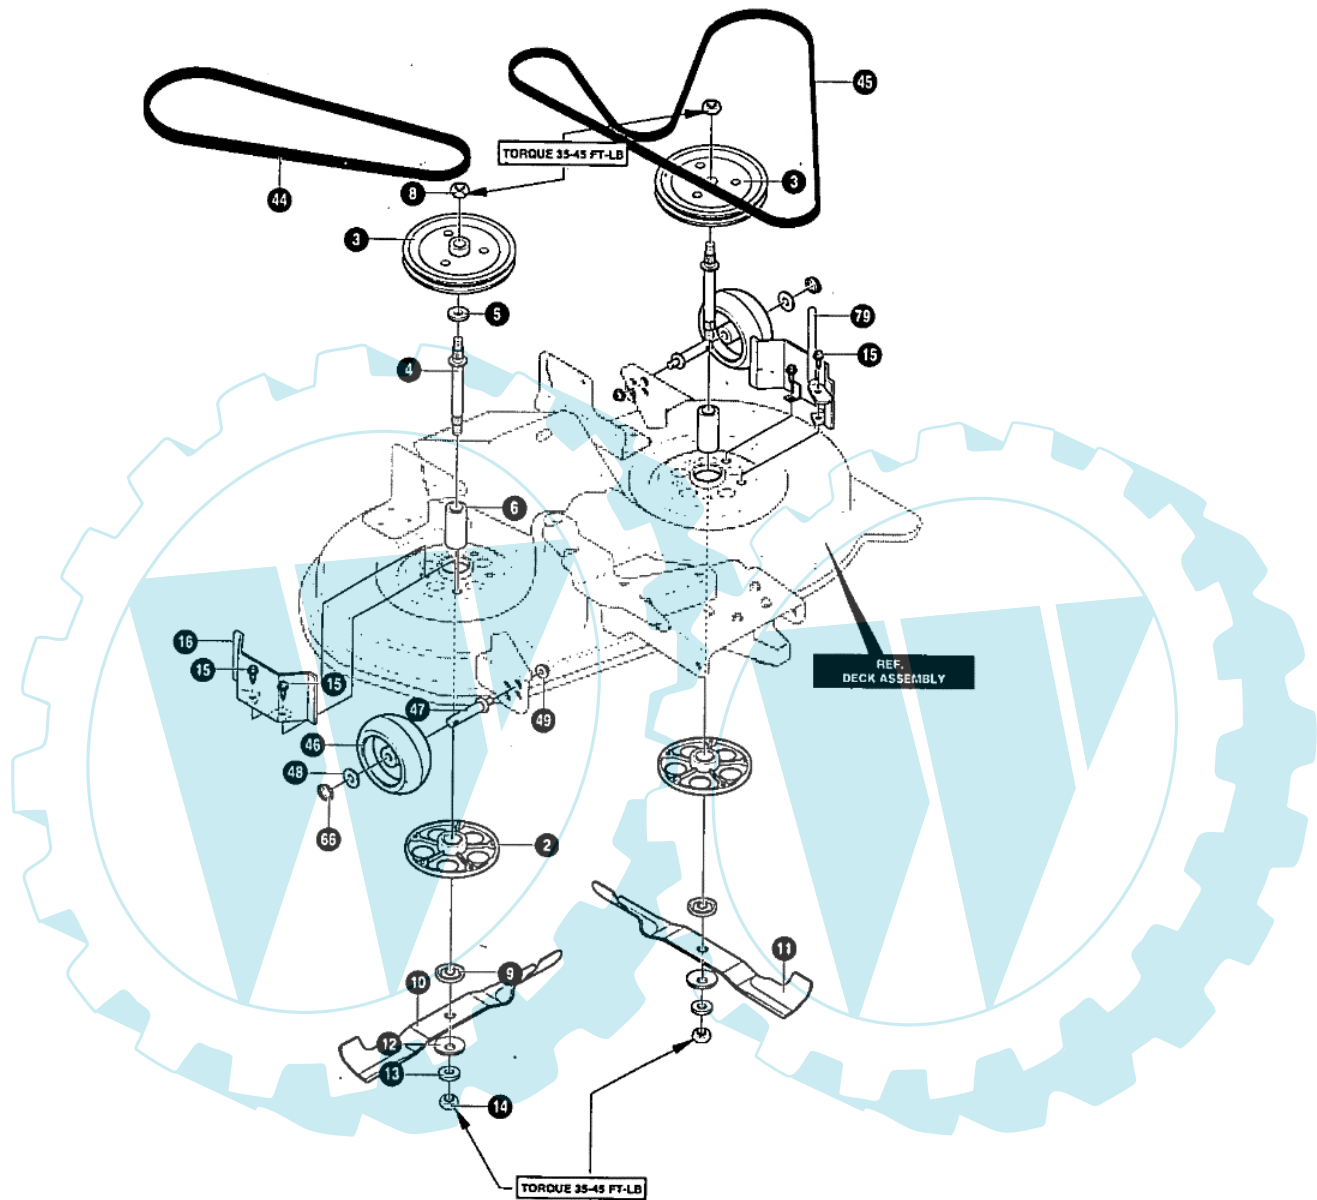

MARATHON 15.5 - (2° Sr.) - Klingen und riemen

Bild Nr.	Anz.	Teilenummer	Beschreibung	Technische Nachricht
2	2	T94305	Flansch	
3	2	T690020	Scheibe	
4	2	T91922	Welle	
5	1	T710117	Scheibe	
6	2	T91903	Distanzstück	
8	2	T711910	Mutter	
9	2	T94207	Anpassungsglied	
10	1	T690499	Blatt	
11	1	T690500	Blatt	
12	2	T710118	Scheibe	
13	2	T710117	Scheibe	
14	2	T711910	Mutter	
15	10	T711911	Schraube	
16	2	T94288821	Deckel	
44	1	T710231	Riemen	
45	1	T690071	Riemen	
46	2	T92683	Rad	
47	2	T711746	Stift	
48	2	T711615	Scheibe	
49	2	T711622	Mutter	
66	2	T711764	Sicherung	
79	1	T95280	Stift	

MARATHON 15.5 - (2° Sr.) - Elektrische anlage

Bild Nr.	Anz.	Teilenummer	Beschreibung	Technische Nachricht
1	1	T95378	Kabel	
2	1	T690054	Anzeiger	
3	1	T95381	Kabel	
4	1	T94103	Kabel	
5	2	T52572	Glühlampe	
6	5	T57444	Kabel	
7	1	T55939	Sicherung	
8	1	T94762	Schalter	
10	1	T690106	Schalter	
10-1	1	T320082	Schalter	
10-2	1	T690074	Schultz	
10-3	1	T690075	Schultz	
11	2	T57769	Glühlampe	
12	2	T94136	Schalter	
13	1	T94613	Klemmenbrett	
14	2	T711619	Schraube	
15	2	T711632	Mutter	
16	1	T95420	Kabel	
17	1	T711619	Schraube	
18	1	T94159	Schalter	
19	1	T92739	Batterie	
20	2	T711680	Schraube	
21	2	T711636	Mutter	
22	1	T335417	Schultz	
25	1	T711666	Scheibe	
27	1	T95330	Schalter	
28	1	T95391	Einbruch	
29	1	T711579	Kabel	