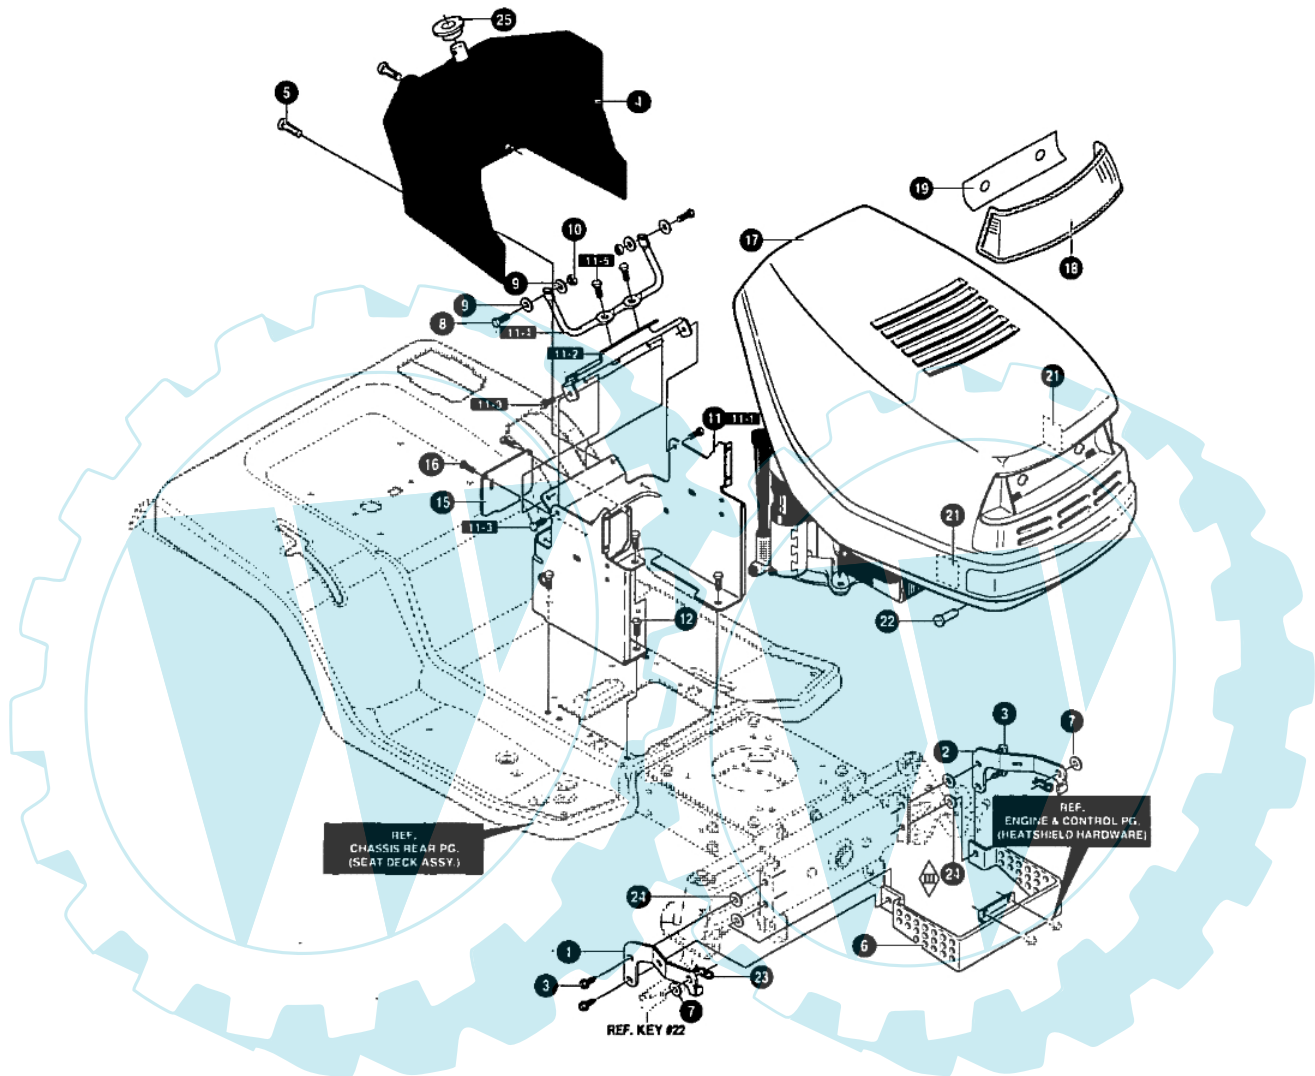

MARATHON 15.5 - (2° Sr.) - Vordere motorhaube

Bild Nr.	Anz.	Teilenummer	Beschreibung	Technische Nachricht
1	1	T95432821	Bride	
2	1	T95433821	Bride	
3	4	T711606	Schraube	
4	1	T94907	Instrumententafel	
5	2	T711762	Schraube	
6	1	T95195-821	Schutz	
7	2	T712480	Scheibe	
8	2	T302628	Schraube	
9	4	T71067	Scheibe	
10	2	T73826	Mutter	
11	1	T341569898	Satz	
11-1	1	T95425	Stirnwandturm	
11-2	1	T95426	Halter	
11-3	4	T710264	Schraube	
11-4	1	T95406	Stange	
11-5	2	T710264	Schraube	
12	4	T711606	Schraube	
15	1	T95270898	Blechtafel	
16	2	T711629	Schraube	
17	1	T94950	Haube	
18	1	T302670	Deckung	
19	1	T308492	Schutz	
21	6	T301452	Schutz	
22	2	T711856	Stift	
23	2	T711682	Splint	
24	4	T6711	Scheibe	
25	1	T95404	Buchse	

MARATHON 15.5 - (2° Sr.) - Hintere chassisgruppe

Bild Nr.	Anz.	Teilenummer	Beschreibung	Technische Nachricht
4	1	T343678821	Platte	
4.1	1	T95162	Platte	
4.2	1	T94563	Halter	
4.3	3	T180073	Schraube	
4.4	3	T180073	Schraube	
5	1	T95359821	Hebel	
6	2	T690097	Stift	
7	5	T711906	Mutter	
8	2	T94231	Stange	
9	2	T711606	Schraube	
12	5	T711907	Schraube	
13	5	T710026	Mutter	
14	4	T711606	Schraube	
15	2	T710026	Mutter	
16	1	T690245	Nicht verfügbar für diesen produkt	
17	1	T55939	Sicherung	
18	3	T711666	Scheibe	
19	2	T318197	Schild	
20	1	T690102821	Deflector	
20.1	1	T94350	Auspufftopt	
20.2	1	T95367	Schultz	
20.3	4	T711642	Schraube	
21	4	T711606	Schraube	
22	2	T711688	Schraube	
23	2	T710026	Mutter	
24	1	T94296821	Nicht verfügbar für diesen produkt	
25	2	T712424	Mutter	
27	3	T309235	Schraube	
28	1	T711617	Scheibe	
29	1	T711682	Splint	
30	2	T711688	Schraube	
31	2	T710026	Mutter	
81	3	T712009	Band	
90	2	T711642	Schraube	
91	1	T57444	Kabel	