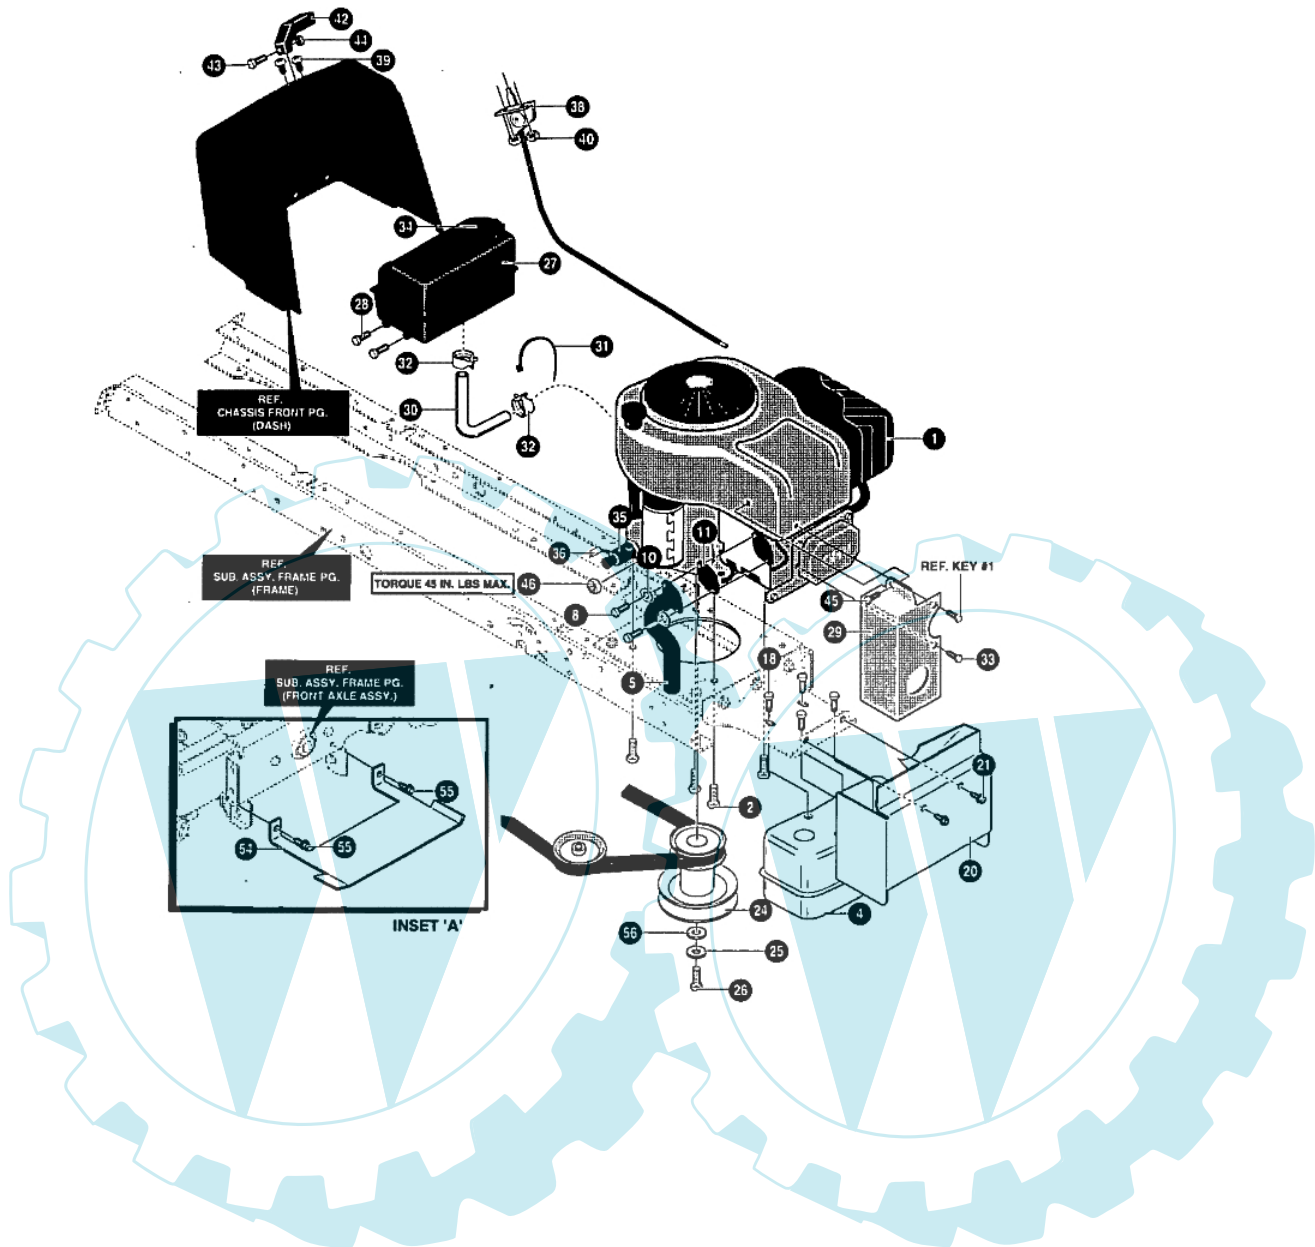

MARATHON 15.5 - (2° Sr.) - Motor

Bild Nr.	Anz.	Teilenummer	Beschreibung	Technische Nachricht
1	1	-	Nicht verfügbar für diesen produkt	
2	4	T710199	Schraube	
4	1	T94654	Auspuff	
5	1	T94657	Kollektor	
8	2	T313676	Schraube	
10	2	T313679	Scheibe	
11	1	T91309	Dichtung	
18	4	T711642	Schraube	
20	1	T95439821	Schultz	
21	2	T711606	Schraube	
24	1	T690456	Scheibe	
25	1	T120383	Scheibe	
26	1	T710248	Schraube	
27	1	T309853	Benzin tank	
28	4	T711681	Schraube	
29	1	T333772821	Schultz	
30	0	T42258	Rohr	
31	1	T57444	Kabel	
32	2	T336890	Schelle	
33	1	T711592	Schraube	
34	1	T12501	Stopfen	
35	1	T325547	Ventil	
36	1	T327422	Stopfen	
38	1	T95370	Gashebel	
39	2	T711755	Schraube	
40	2	T711754	Mutter	
42	1	T94931	Knopf	
43	1	T711750	Schraube	
44	1	T711748	Mutter	
45	1	T711593	Schraube	
46	1	T711601	Mutter	
54	1	T95192821	Deflector	
55	2	T711606	Schraube	
56	1	T710247	Scheibe	