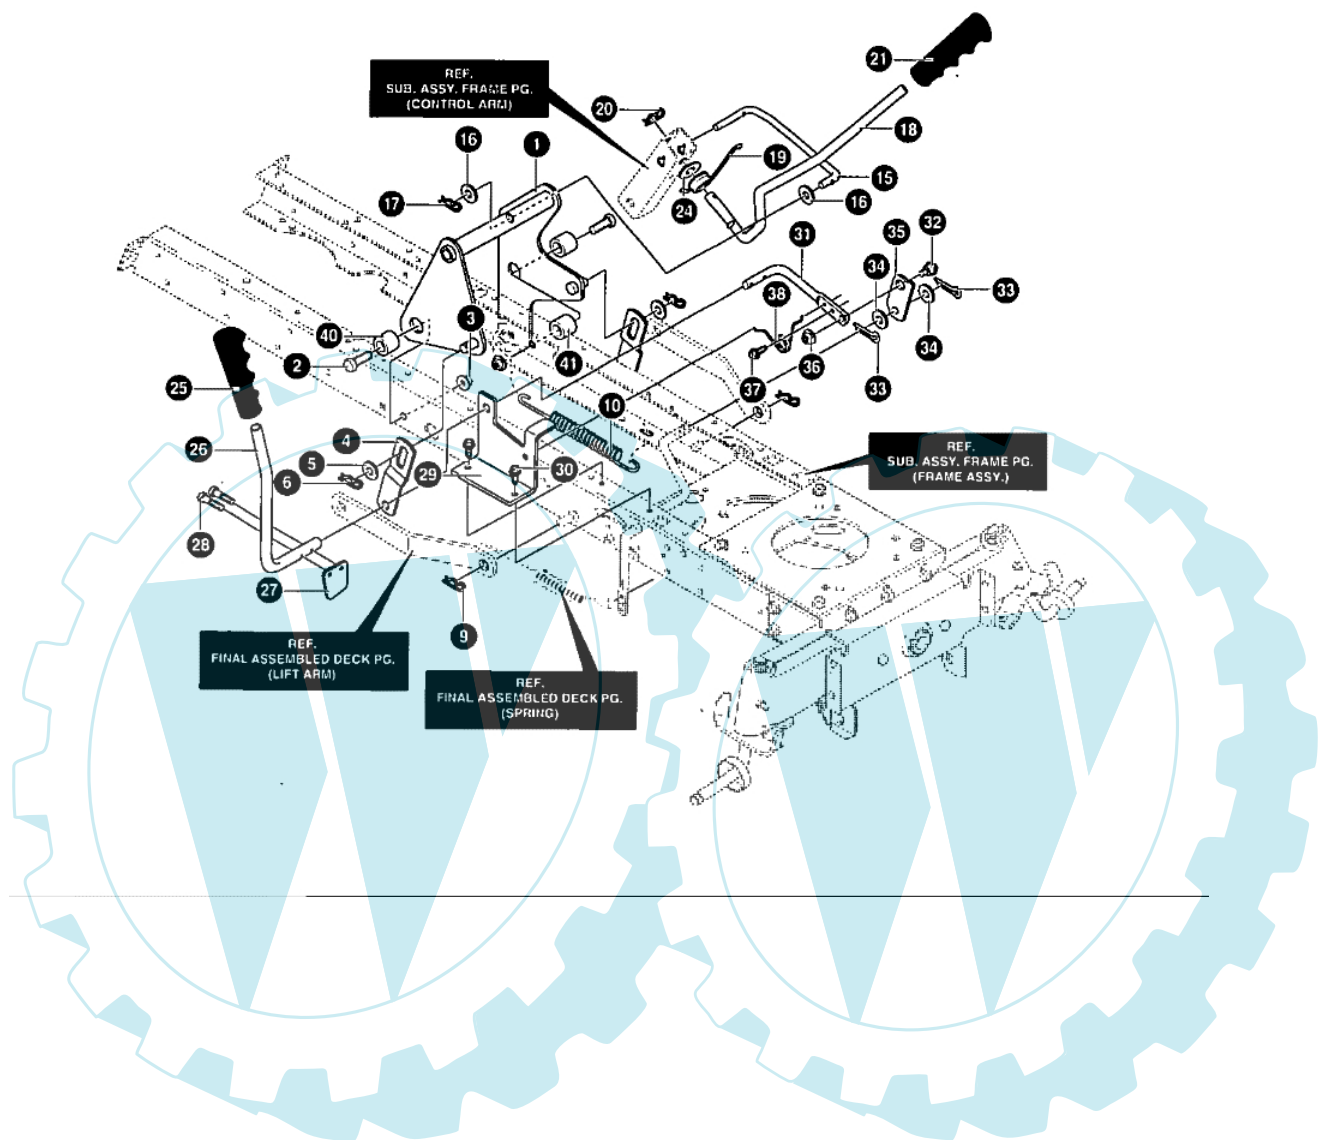

MARATHON 15.5 - (2° Sr.) - Lenkradgruppe

Bild Nr.	Anz.	Teilenummer	Beschreibung	Technische Nachricht
9	2	T94618	Deckel	
26	1	T94520	Welle	
27	1	T94124	Halter	
28	2	T711606	Schraube	
29	1	T94122	Zahnrad	
30	1	T710102	Ring	
31	2	T692641	Reifen	
31-1	1	T338512	Ventil	
31-2	1	T338517	Vorderrad felger	
31-3	1	T338513	Buchse	
31-4	1	T338514	Reifen	
34	2	T711758	Scheibe	
35	2	T710103	Ring	
43	1	T711719	Schraube	
44	1	T711663	Scheibe	

MARATHON 15.5 - (2° Sr.) - Federungsgruppe

Bild Nr.	Anz.	Teilenummer	Beschreibung	Technische Nachricht
1	1	T95233-821	Nicht verfügbar für diesen produkt	
2	2	T711917	Schraube	
3	2	T711918	Mutter	
4	2	T94262-821	Nicht verfügbar für diesen produkt	
5	2	T711617	Scheibe	
6	2	T711676	Splint	
9	2	T711676	Splint	
10	1	T710235	Feder	
15	1	T711981	Starterhebel	
16	2	T711617	Scheibe	
17	1	T711676	Splint	
18	1	T95296	Handgriff	
19	1	T710111	Feder	
20	1	T711676	Splint	
21	1	T94929	Handgriff	
24	1	T711616	Scheibe	
25	1	T94928	Handgriff	
26	1	T690126	Hebel	
27	1	T95284	Platte	
28	2	T711621	Schraube	
29	1	T94018-821	Nicht verfügbar für diesen produkt	
30	2	T780055	Schraube	
31	1	T95283	Starterhebel	
32	1	T711613	Schraube	
33	2	T711659	Stift	
34	2	T711615	Scheibe	
35	1	T95282	Bride	
36	1	T711622	Mutter	
37	1	T711606	Schraube	
38	1	T710141	Feder	
40	2	T94309	Distanzstück	
41	1	T56150	Distanzstück	