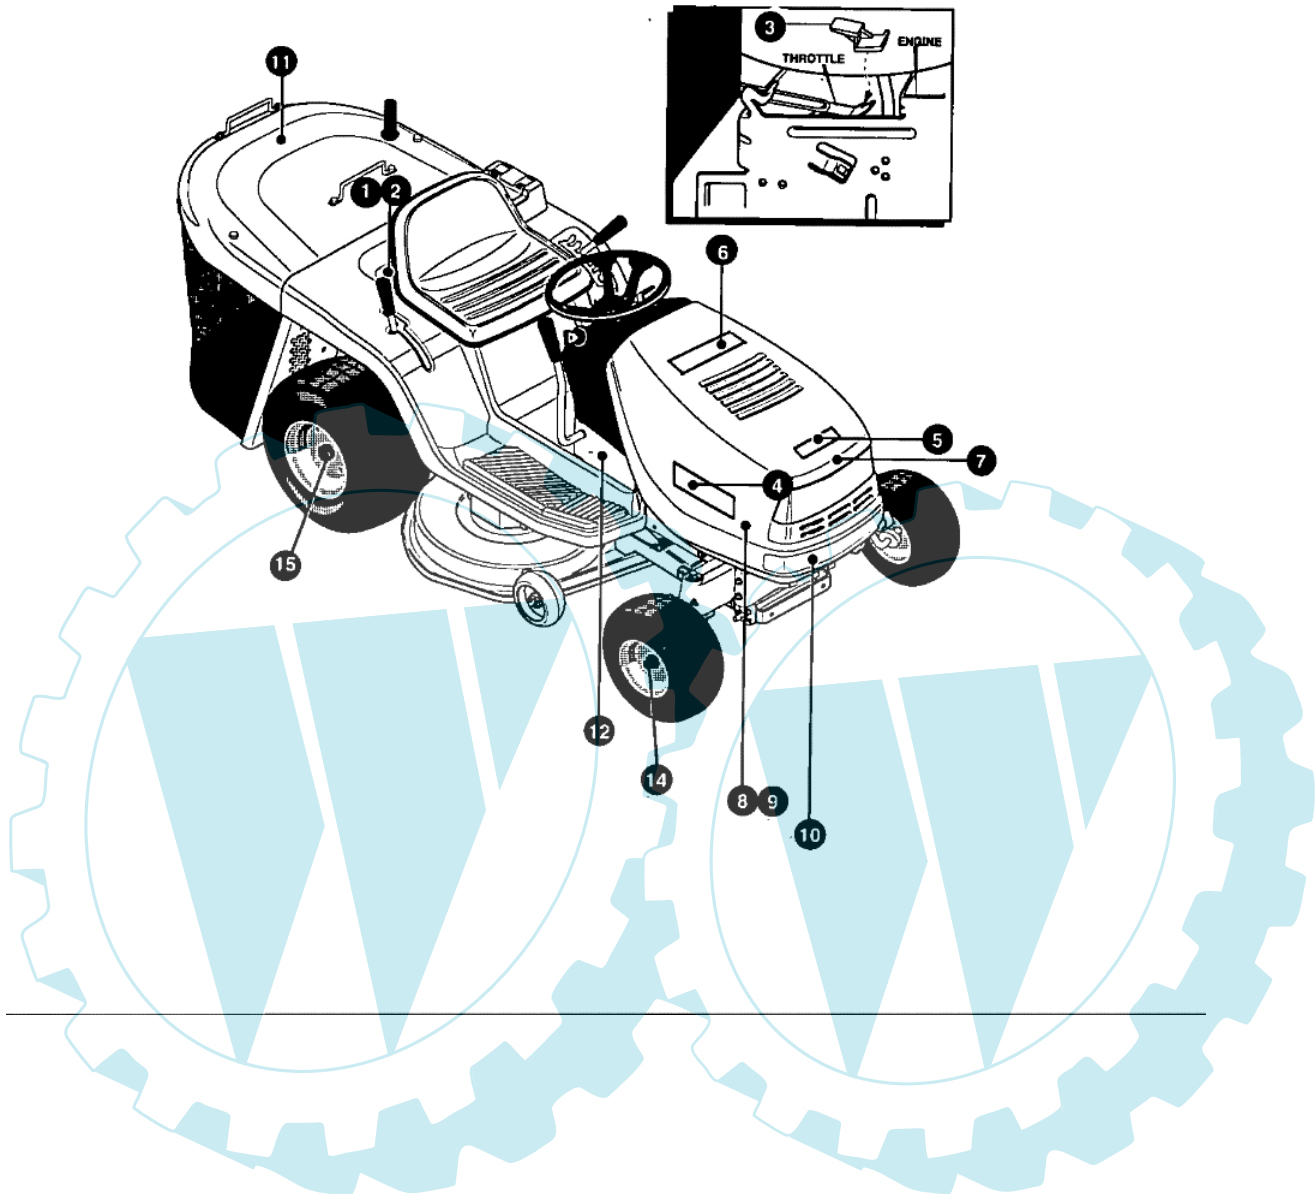

MARATHON 15.5 - (2° Sr.) - Etiketle

Bild Nr.	Anz.	Teilenummer	Beschreibung	Technische Nachricht
2	1	T671706	Blech	
3	1	T94951	Sicherung	
4	2	T712355	Schultz	
5	1	T712357	Nicht verfügbar für diesen produkt	
6	1	T712358	Nicht verfügbar für diesen produkt	
7	1	T710898	Etikette	
8	1	T710899	Etikette	
9	1	T710900	Etikette	
10	1	T710903	Etikette	
11	1	T710897	Etikette	
12	2	T710893	Etikette	
14	2	T94618	Deckel	
15	2	T94618	Deckel