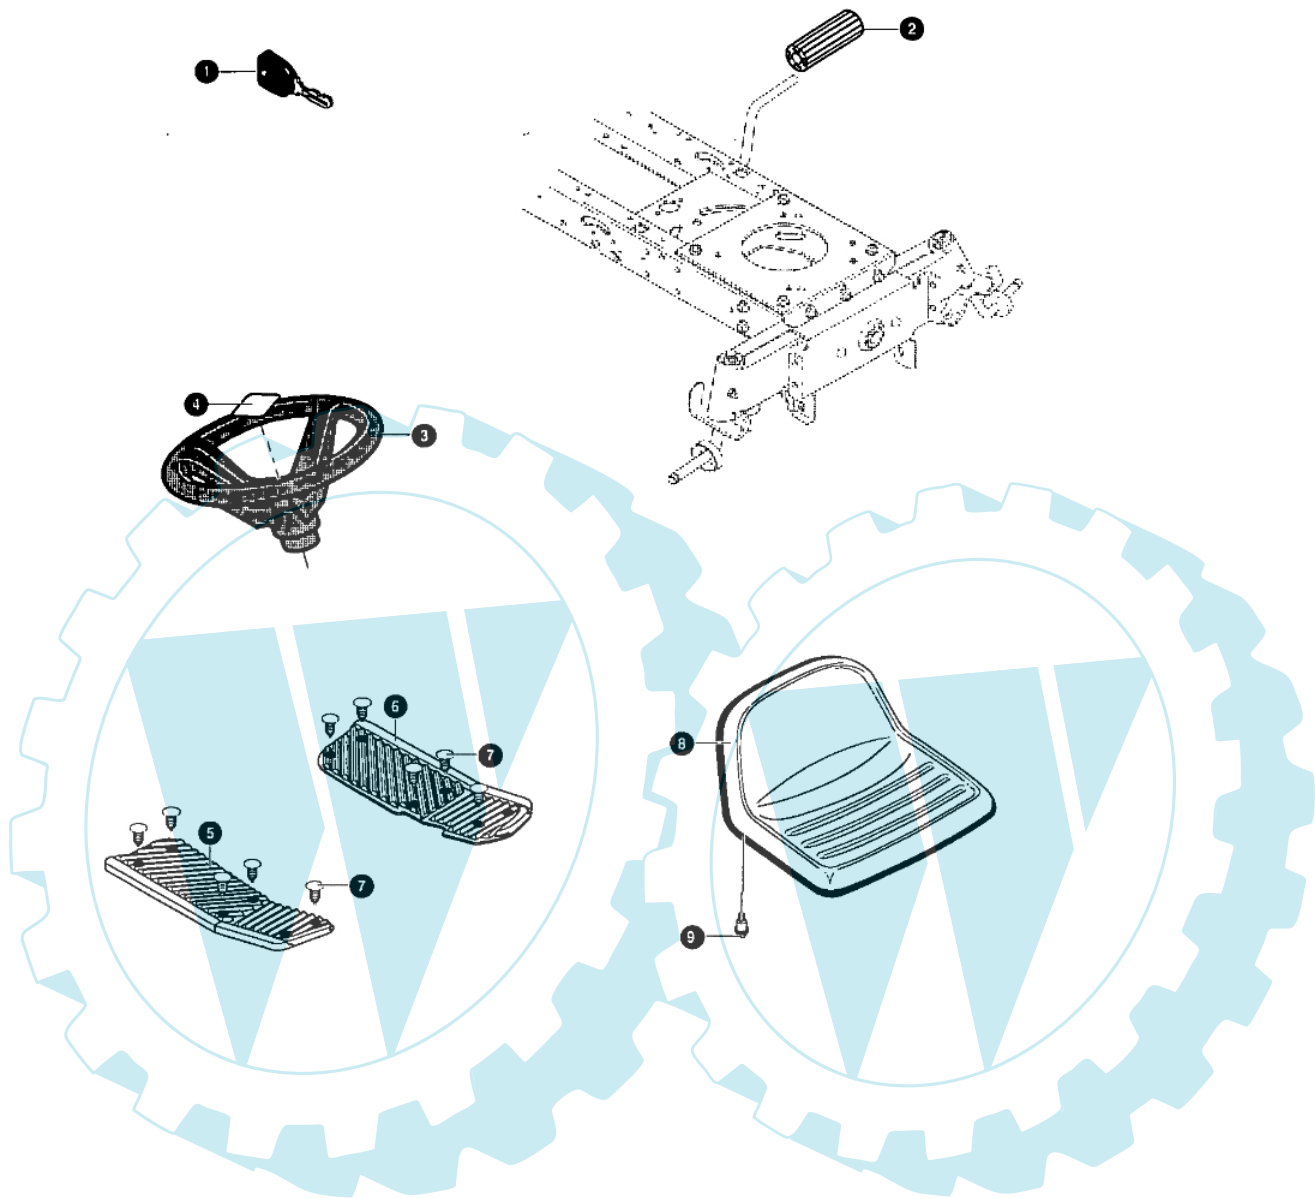

MARATHON 15.5 - (2° Sr.) - Technische eigenschaften

Bild Nr.	Anz.	Teilenummer	Beschreibung	Technische Nachricht
1	2	T327350	Schlüssel	
2	1	T21544	Handgriff	
3	1	T95184	Lenkrad	
4	1	T711325	Einsatz	
5	1	T95438	Trittbrett-fussr	
6	1	T95437	Trittbrett-fussr	
7	10	T311087	Schraube	
8	1	T95444	Sitz	
9	1	T711654	Mutter	