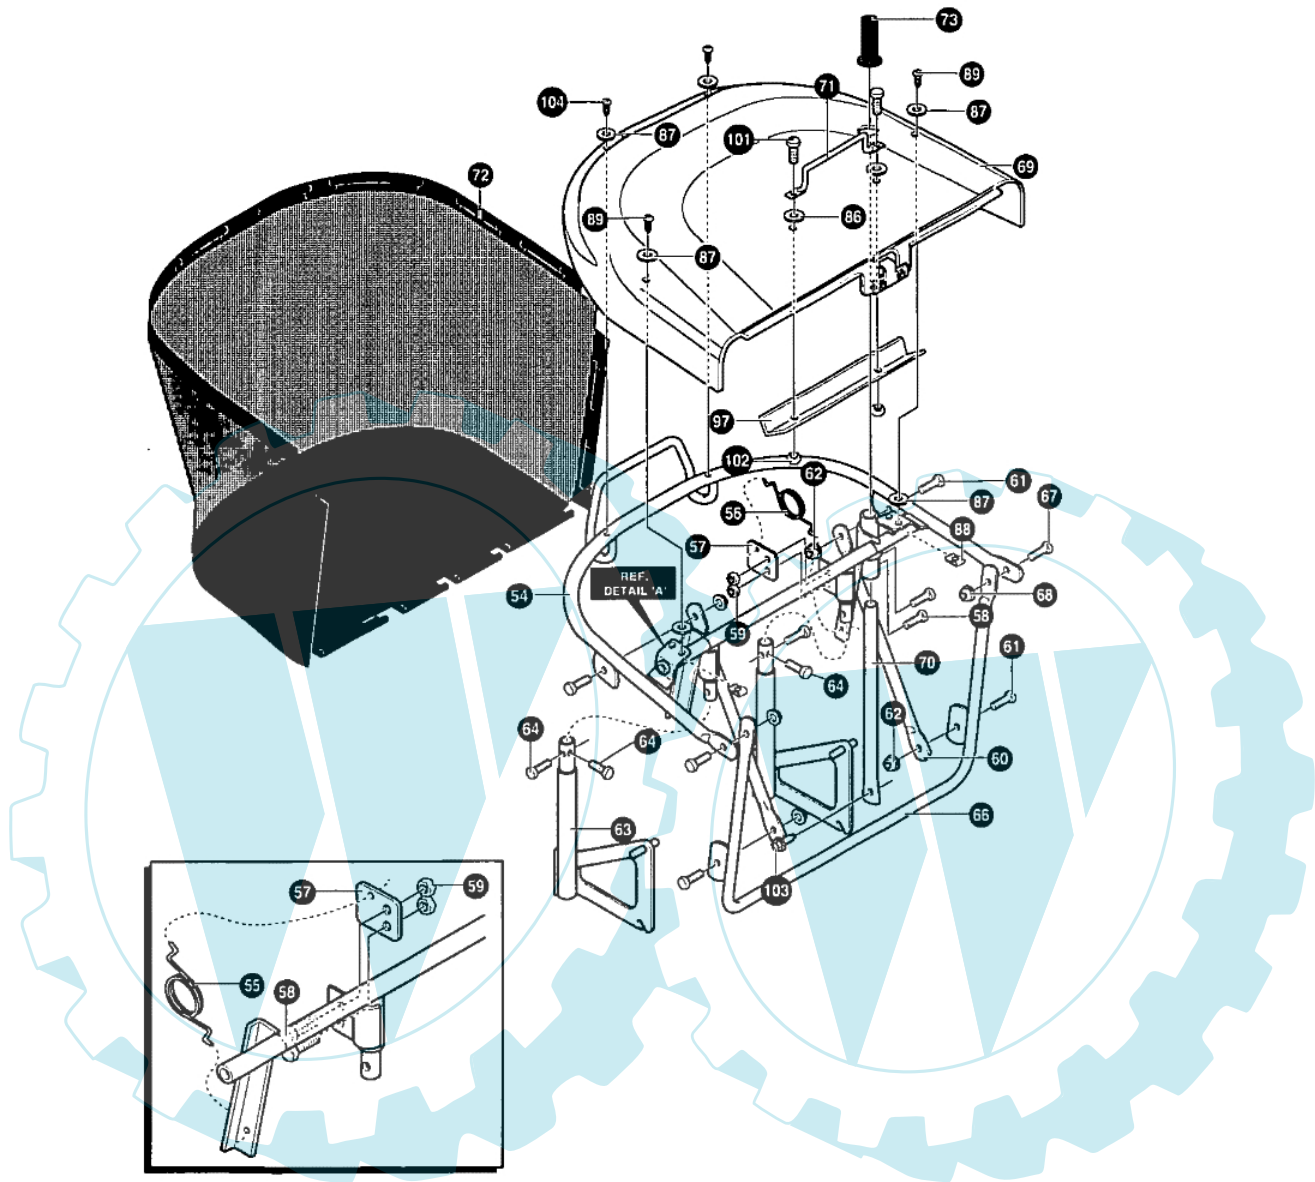

MARATHON 15.5 - (2° Sr.) - Hintere chassigruppe

Bild Nr.	Anz.	Teilenummer	Beschreibung	Technische Nachricht
54	1	T690044821	Rahmen	
55	1	T690003	Feder	
56	1	T690004	Feder	
57	2	T95339821	Platte	
58	4	T313686	Schraube	
59	4	T73826	Mutter	
60	2	T94850821	Spannstange	
61	4	T711909	Schraube	
62	4	T711632	Mutter	
63	2	T95343821	Kollektor lager	
64	4	T711653	Schraube	
66	1	T95349821	Rahmen	
67	2	T711909	Schraube	
68	2	T711632	Mutter	
69	2	T94908898	Deckel	
70	1	T94853	Handgriff	
71	1	T94855821	Handgriff	
72	1	T95389	Ersatzsack	
73	1	T94854	Handgriff	
86	2	T712129	Scheibe	
87	6	T711921	Scheibe	
88	2	T578107	Mutter	
89	2	T711674	Schraube	
97	1	T690010821	Halter	
101	2	T712068	Schraube	
102	2	T711632	Mutter	
103	1	T711741	Schraube	
104	2	T711741	Schraube