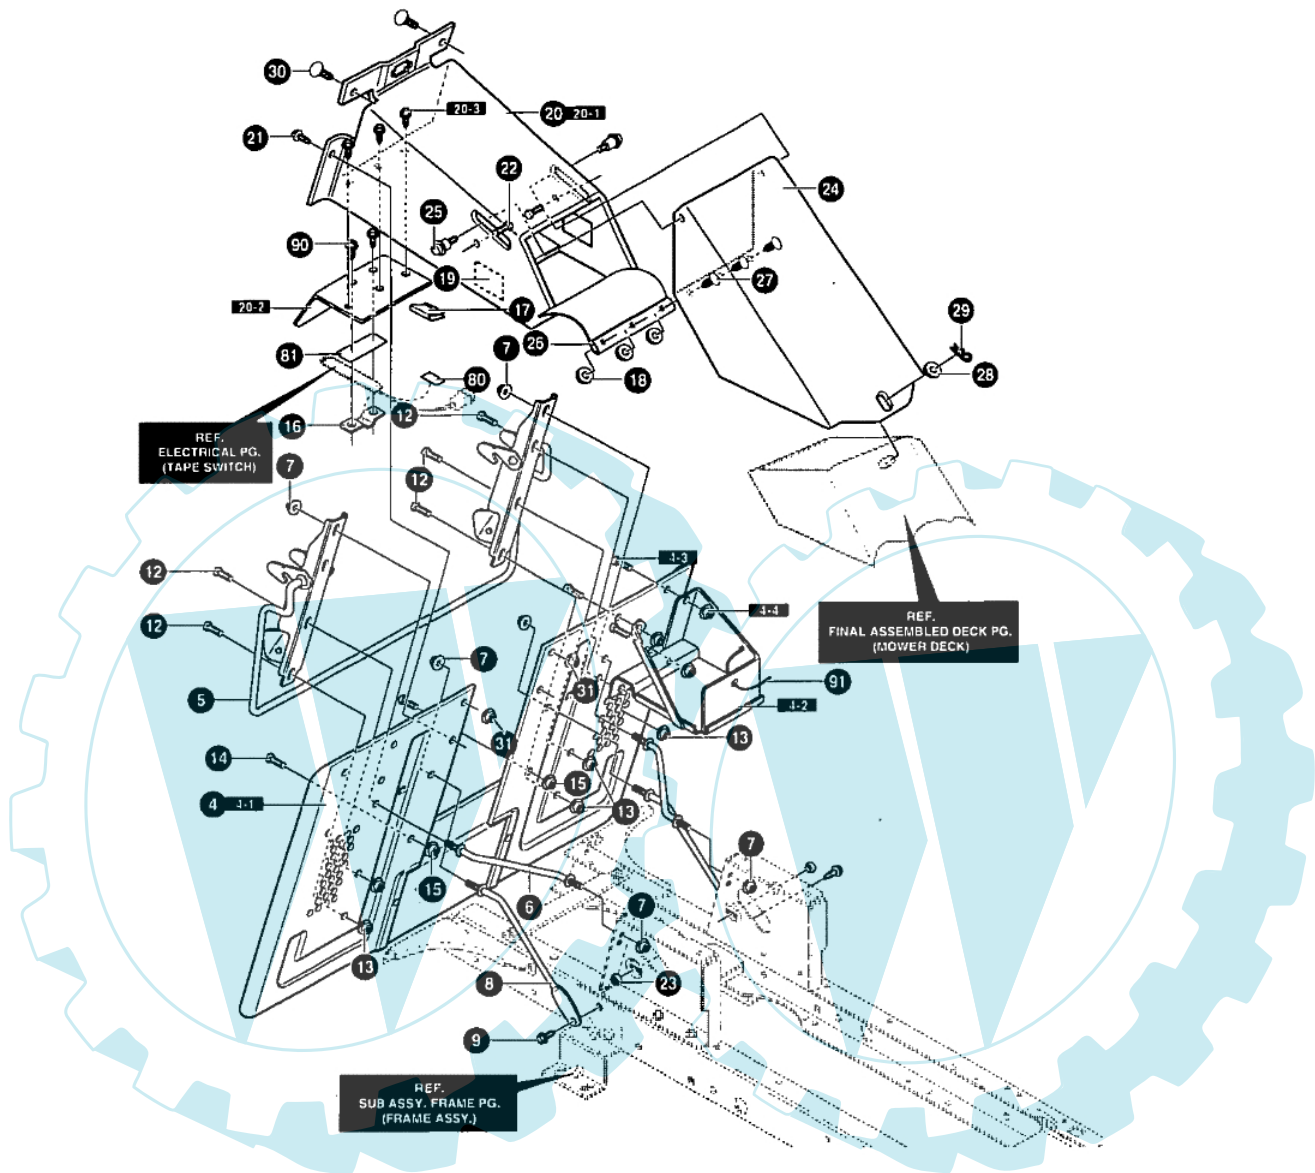

MARATHON 15.5 - (2° Sr.) - Hintere chassisgruppe

Bild Nr.	Anz.	Teilenummer	Beschreibung	Technische Nachricht
4	1	T343678821	Platte	
4.1	1	T95162	Platte	
4.2	1	T94563	Halter	
4.3	3	T180073	Schraube	
4.4	3	T180073	Schraube	
5	1	T95359821	Hebel	
6	2	T690097	Stift	
7	5	T711906	Mutter	
8	2	T94231	Stange	
9	2	T711606	Schraube	
12	5	T711907	Schraube	
13	5	T710026	Mutter	
14	4	T711606	Schraube	
15	2	T710026	Mutter	
16	1	T690245	Nicht verfügbar für diesen produkt	
17	1	T55939	Sicherung	
18	3	T711666	Scheibe	
19	2	T318197	Schild	
20	1	T690102821	Deflector	
20.1	1	T94350	Auspufftopt	
20.2	1	T95367	Schultz	
20.3	4	T711642	Schraube	
21	4	T711606	Schraube	
22	2	T711688	Schraube	
23	2	T710026	Mutter	
24	1	T94296821	Nicht verfügbar für diesen produkt	
25	2	T712424	Mutter	
27	3	T309235	Schraube	
28	1	T711617	Scheibe	
29	1	T711682	Splint	
30	2	T711688	Schraube	
31	2	T710026	Mutter	
81	3	T712009	Band	
90	2	T711642	Schraube	
91	1	T57444	Kabel	

MARATHON 15.5 - (2° Sr.) - Kommandobrückensitz

Bild Nr.	Anz.	Teilenummer	Beschreibung	Technische Nachricht
2	1	T95190821	Platte	
3	2	T711741	Schraube	
33	3	T711606	Schraube	
34	1	T710136	Feder	
35	1	T711610	Schraube	
36	1	T95293	Scheibe	
37	1	T302635	Mutter	
38	1	T94200	Deckel	
39	1	T94154898	Sitz	
40	1	T94057	Feder	
41	2	T711592	Schraube	
42	2	T710109	Feder	
43	4	T711606	Schraube	
44	1	T95294	Stift	
45	2	T711627	Sicherung	
46	1	T95393821	Halter	
47	1	T95394821	Halter	
48	1	T711680	Schraube	
49	1	T711636	Mutter	
52	2	T711644	Scheibe	
53	2	T711747	Schraube	
74	2	T710026	Mutter	
75	2	T711891	Schraube	
82	1	T94311898	Sitz	
83	1	T94153898	Pivot	
84	4	T711606	Schraube	
85	2	T711634	Mutter	
100	0	T779024	Dichtung	