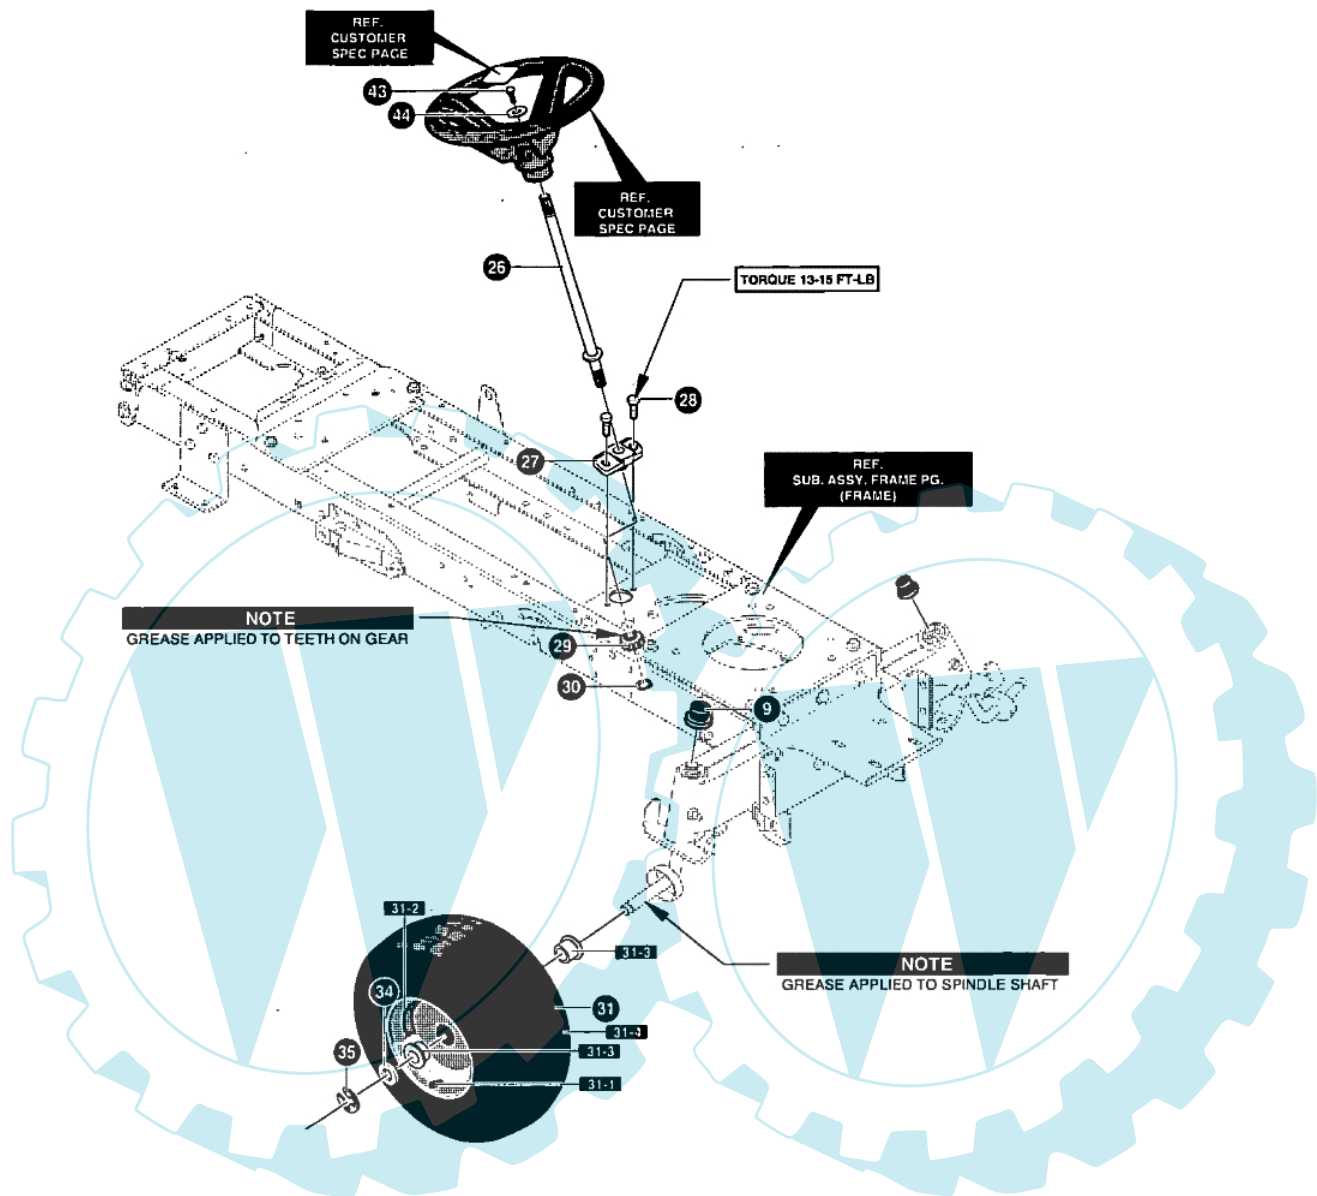

MARATHON 15.5 - (2° Sr.) - Zuggruppe

Bild Nr.	Anz.	Teilenummer	Beschreibung	Technische Nachricht
2	4	T711669	Schraube	
3	4	T711634	Mutter	
4	1	T94224821	Bride	
5	2	T711893	Schraube	
6	2	T710268	Schraube	
9	1	T690134821	Fusshebel	
10	1	T690018	Pleuel	
12	1	T323212	Bride	
13	1	T711895	Scheibe	
14	1	T710345	Schraube	
15	1	T94622	Feder	
16	1	T326780	Feder	
17	1	T94621821	Bride	
18	1	T711896	Mutter	
19	1	T95424	Feder	
20	1	T711921	Scheibe	
21	1	T690016	Spannstange	
22	1	T711903	Stift	
23	1	T95290	Stift	
26	1	T711522	Feder	
28	1	T690015	Stange	
29	1	T690032	Handgriff	
31	1	T711905	Schraube	
32	2	T52928	Schluessel	
33	1	T95531	Scheibe	
35	1	T690481821	Nicht verfügbar für diesen produkt	
36	2	T711758	Scheibe	
37	6	T711904	Scheibe	
38	1	T711905	Schraube	
39	2	T95274	Buchse	
40	1	T690409	Scheibe	
41	1	T711920	Mutter	
43	1	T95531	Scheibe	
44	1	T690046	Stift	
45	1	T711898	Mutter	
46	1	T690369	Distanzscheibe	
47	1	T711594	Mutter	
48	2	T710103	Ring	
49	1	T711659	Stift	
50	2	T711676	Splint	
53	1	T71081	Splint	
54	1	T71081	Splint	
55	2	T692511	Reifen	
55-2	1	T338524	Vorderrad felger	
55-3	1	T338525	Reifen	
58	1	T94255821	Nicht verfügbar für diesen produkt	
59	3	T711688	Schraube	
60	2	T710026	Mutter	
61	2	T711894	Scheibe	
62	2	T710026	Mutter	
63	1	T711745	Schraube	
64	1	T710026	Mutter	
65	1	T313686	Schraube	
66	1	T711742	Mantel	
67	1	T780285	Mutter	
68	1	T93248	Fusshebel	
69	1	T93249	Fusshebel	
70	1	T335980	Stopfen	

MARATHON 15.5 - (2° Sr.) - Lenkradgruppe

Bild Nr.	Anz.	Teilenummer	Beschreibung	Technische Nachricht
9	2	T94618	Deckel	
26	1	T94520	Welle	
27	1	T94124	Halter	
28	2	T711606	Schraube	
29	1	T94122	Zahnrad	
30	1	T710102	Ring	
31	2	T692641	Reifen	
31-1	1	T338512	Ventil	
31-2	1	T338517	Vorderrad felger	
31-3	1	T338513	Buchse	
31-4	1	T338514	Reifen	
34	2	T711758	Scheibe	
35	2	T710103	Ring	
43	1	T711719	Schraube	
44	1	T711663	Scheibe	